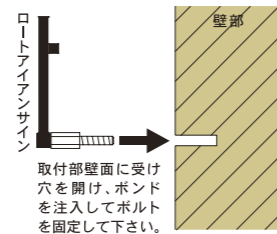

機種により取付ボルト仕様異なります。ロートアイアンサイン取付方法(P179)をご参照下さい。

■ 特注について

- ロートアイアンニューサイン  
 ・この商品は短納期商品ですが、サイズ・色等を変更する場合、納期は実働14日となります。  
 ・スタンドガラスの色変更はできません。
- ロートアイアンサイン  
 ・特注品の場合は原則として、正式発注日の翌日から数えて実働21日の出荷となります。  
 ・但し、仕様により納期に変動がありますのでお見積り時にご確認下さい。