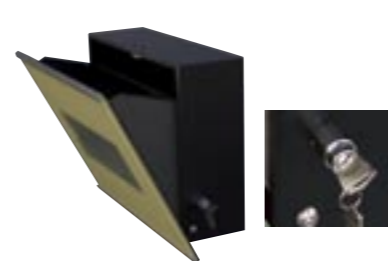

●キーを入れて右に回しリリンダーを引き出すとトピラが大きく開き、郵便物を取り出すことができます。