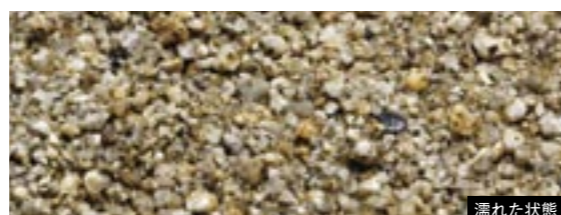

濡れた状態

まさずな(ベージュ系) **NEW**
M1957
¥32,000/バック(1袋=1,000kg)
φ1mm内外
※まさずなは1m²あたり、2cm厚で約10m²分が1バックの目安です。