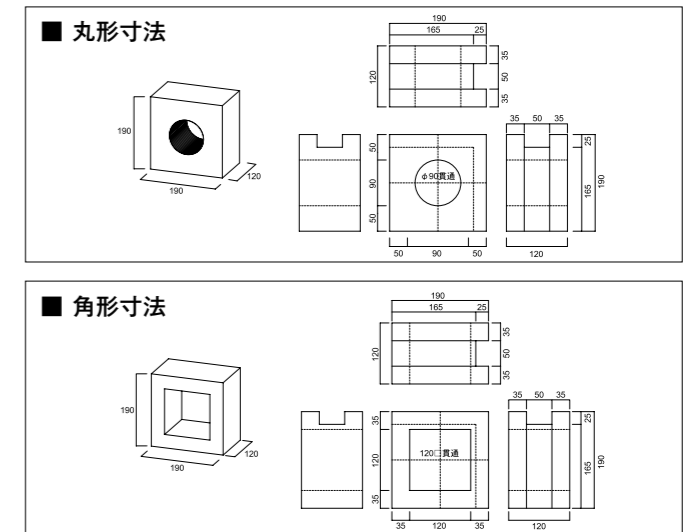

TG スクリーン

前面：小たたき／後面：小たたき／上面：機械切り

  丸形(スリットφ90) さび M2501 ¥4,100/個 190×190×120mm 桜 M2502 ¥4,100/個
  角形(スリット120角) さび M2507 ¥5,500/個 190×190×120mm 桜 M2508 ¥5,500/個