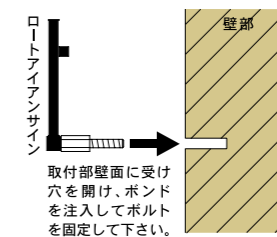

■ カラーバリエーション

レーザーサイン・ニューサインはジェットブラックが標準色となっており、他の色に変更の場合、納期が延期されます。各項目の注意書きをご参照下さい。

■ 装飾パーツ(ニューサイン)

文字が5個以内の場合はバランスを見て装飾パーツをお付けします。

■ 取付要領

機種により取付ボルト仕様が異なります。ロートアイアンサイン別冊データ集施工要領をご参照下さい。

■ 特注について

- ロートアイアンニューサイン
 ・この商品は短期商品ですが、サイズ・色等を変更する場合、納期は実働14日となります。
- ロートアイアンサイン
 ・特注品の場合は原則として、正式発注日の翌日から数えて実働21日の出荷となります。但し、仕様により納期に変動がありますのでお見積り時にご確認下さい。