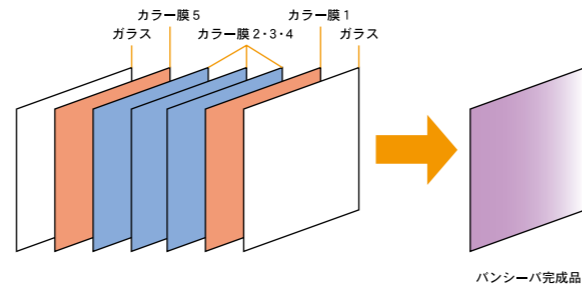

フルオーダーについて

※本体サイズの変更・デザイン変更などの場合は別途デザイン料がかかります。お見積りでご確認下さい。
※フルオーダー商品については別途デザイン料・トレース費など仕様に応じて発生しますので、お見積りにてご確認下さい。
デザイン料…設計・作図においてかかる費用です。 トレース費…持ち込みデザイン等のトレースにおいてかかる費用です。内容に応じて金額は変わります。

フリーフォント対応について

※製作の都合上、フォントを加工する場合があります。版下にてご確認下さい。
※模様の追加、書体リストにない書体の場合はトレース費など別途費用がかかります。お見積りでご確認下さい。

施工要領
寸法図

バンシーバガラスサイン ∞ 複数のカラー膜を重ね合わせ、独自の色調を表現した製品。

受注生産品 納期 実働12日 別途送料

※材質：合わせガラス+カラー膜 ※本体カラー膜は標準色のみで、特注色には対応していません。
※P7の「サインについてのご案内」をご確認下さい。 ※文字色はP9の「カラーバリエーション」からお選び頂けます。

■バンシーバガラスサインの構造

キャストガラスサイン ∞ ハンドメイドのやわらかい造形。

受注生産品 納期 実働7日~12日 別途送料

※材質：キャストガラス(リサイクルガラス) ※P7の「サインについてのご案内」をご確認下さい。 ※文字色はP9の「カラーバリエーション」からお選び頂けます。