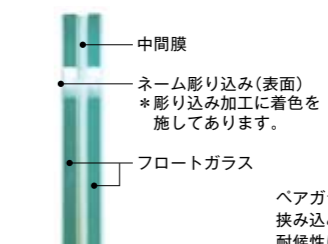

MA-PGS02
M6302
¥47,000
200×200×47mm
中間材:和紙
納期:実働12日
使用書体(文字色):和-5(白)

MA-PGS11
M6310
¥43,000
250×70×47mm
中間材:スケルトンリーフ
納期:実働12日
使用書体(文字色):歌-3(白)
※中間材に天然素材を使用している為、色調や模様が見本写真とは多少異なります。

■ ペアガラスサインの特徴と構造

ペアガラスサインは、中間材をガラス2枚で挟み込み、高温圧着加工を施すことで耐久・耐候性に優れた一体構造となります。