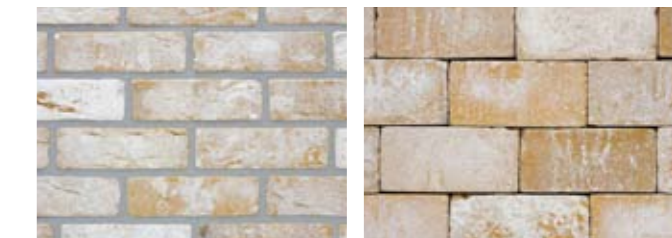

サターン【基本】
M3214 ¥360/個
210×60×100mm
※写真は敷きレンガにした場合

ドルチェ 甘いお菓子のようなカラーのレンガです。

※使用数量: 積みの場合 60個/m²(基本・目地幅10mmの場合)、敷きの場合 46個/m²(笠木・目地幅3mmの場合)
※表面の白い部分は、白セメントや石灰です。
※P55の「MLレンガについてのご案内」をご確認ください。

シュガーホワイト【基本】
M3231 ¥430/個
215×65×102.5mm