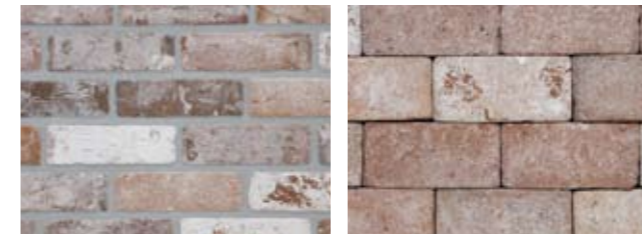

シュガーレッド【基本】
M3235 ¥430/個
215×65×102.5mm

シュガーレッド【笠木】
M3236 ¥480/個
215×65×102.5mm
※写真は笠木を敷きレンガにした場合