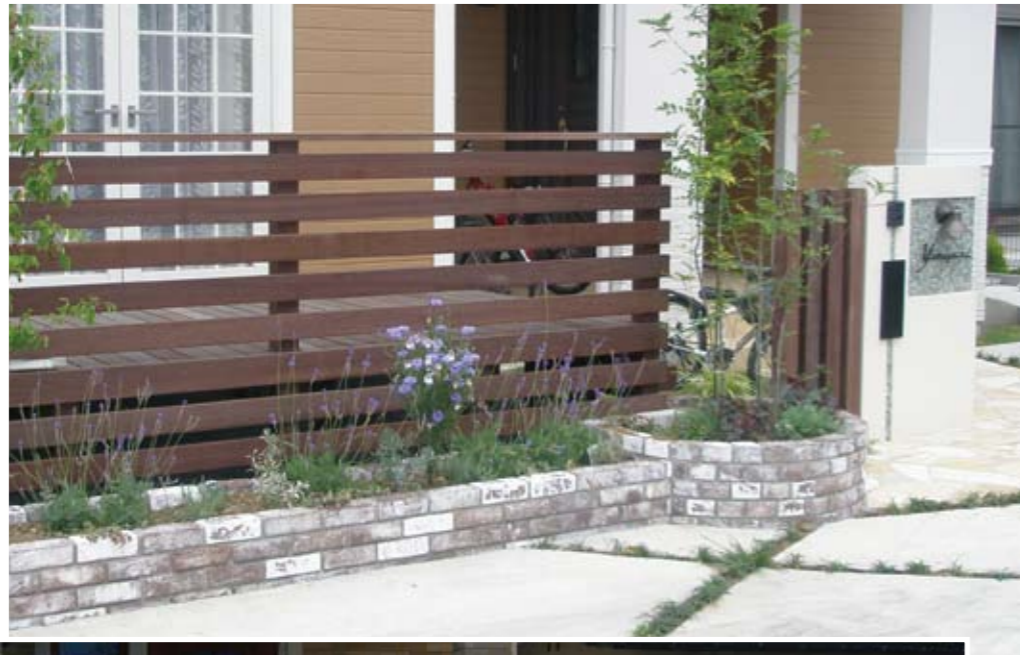

MLレンガ

MLレンガについてのご案内

※製品には、焼き物特有の色幅があります。
※タンブル加工を施しているため、角が欠けたものも良品として納品されます。
※凍害により、表面が剥離することがあります。

施工断面図