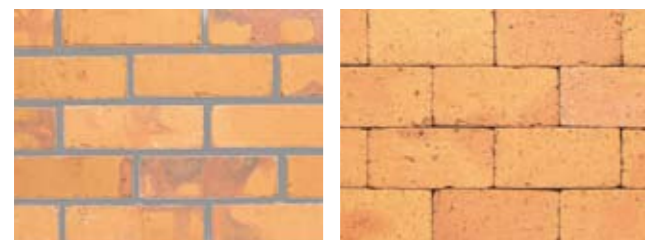

シュガーブラウン【基本】
M3237 ¥430/個
215×65×102.5mm

シュガーブラウン【笠木】
M3238 ¥480/個
215×65×102.5mm
※写真は笠木を敷きレンガにした場合

風シリーズ 手ごろな価格で人気の、スタンダードタイプのレンガです。

※使用数量：積みの場合60個/m²(基本・目地幅10mmの場合)、敷きの場合44個/m²(笠木・目地幅3mmの場合)
 ※P55の「MLレンガについてのご案内」をご確認ください。