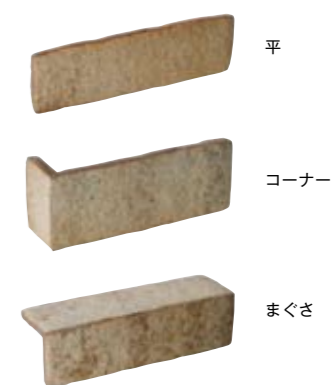

■ 形状

■ 裏足形状

接着剤施工用

裏足形状→平面

モルタル施工用

裏足形状→足付