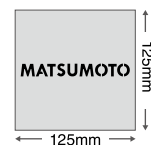

しずく・ブラウン
M6246BR
 ¥53,000
 380×380×160mm

しずく・グリーン
M6246GR
 ¥53,000
 380×380×160mm

※材質:ステンレス/本体カラー:ホワイト

ひびき・ホワイト
M6247WH
 ¥53,000
 380×380×160mm

ひびき・ベージュ
M6247BE
 ¥53,000
 380×380×160mm

ひびき・ブラウン
M6247BR
 ¥53,000
 380×380×160mm

ひびき・グリーン
M6247GR
 ¥53,000
 380×380×160mm

※材質:ステンレス/本体カラー:パネル色と同色

スパイス・シルバー
M6248SV
 ¥50,000
 380×380×160mm
 ネームプレートカラー:ホワイト

スパイス・ホワイト
M6248WH
 ¥50,000
 380×380×160mm
 ネームプレートカラー:
 ステンレス(ヘアライン)

スパイス・ブラック
M6248BK
 ¥50,000
 380×380×160mm
 ネームプレートカラー:
 ステンレス(ヘアライン)

スパイス専用ネームプレート

受注生産品 納期実働8日

ご希望に合わせて9文字以内で、ネームプレートに名入れすることができます。書体は下記のゴシック体のみになります。

【ゴシック書体】 ※英数字・大文字のみ

**ABCDEFGHIJKLMN OPQRST
 UVWXYZ.,/-0123456789!?**

スパイス専用ネームプレート
M6248NS
 ¥10,000

※名入れの場合は、ポスト本体と同時発注になります。
 施工後、ネームプレートを現場で入れ替えることができません。
 ※ネームプレートには、標準で「MAIL BOX」と入っています。