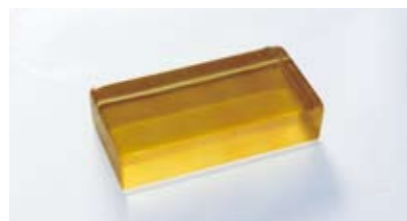

クリア(大) M6531
 ¥6,500/個 200×100×50mm

ブルー(大) M6532
 ¥6,500/個 200×100×50mm

ピンク(大) M6533
 ¥6,500/個 200×100×50mm

イエロー(大) M6534
 ¥6,500/個 200×100×50mm

オレンジ(大) M6535
 ¥6,500/個 200×100×50mm

グリーン(大) M6536
 ¥6,500/個 200×100×50mm