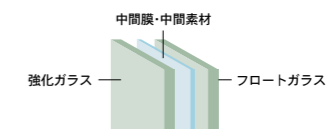

ペアガラスプレートについてのご案内

※出荷時に表(強化ガラス)にシールが貼ってあります。必ずシール側を表面にして取り付けて下さい。
 ※強化ガラスは、小口の衝撃に弱いので取扱いに注意して下さい。
 ※サイズ特注は、別途見積りとなります。ただし、グラデーションタイプの特注には、印刷用の版代が別途かかります。

施工要領

ペアガラスプレートについて

■ ペアガラスプレートの特長

- 中間膜による合わせガラス構造のため、万一の割れでも飛散せず安全です。
- グラデーションタイプは、合わせ部分に耐候性のあるセラミック印刷を施しています。
- ガラス本体の小口は、全周磨き加工を施してあります。

NEW
新商品

ペアガラスプレート ∞

※材質:本体/合わせガラス 表(強化ガラス)+裏(フロートガラス)

受注生産品 納期 実働14日 別途送料

乳白

乳白
M6576WH
¥36,000/枚
140×800×11.6mm

クリア
M6576CL
¥31,000/枚
140×800×11.6mm

グラデーション・ホワイト