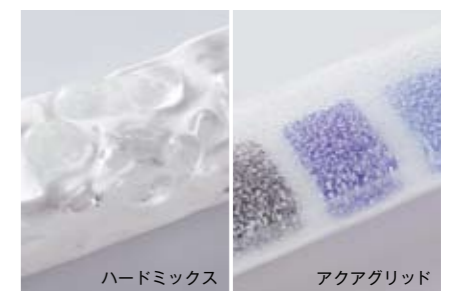

リーフグリッド
M6528LF
¥7,600/本
250×40×16~18mm内外

モカグリッド
M6528MC
¥7,600/本
250×40×16~18mm内外

アクアグリッド
M6528AQ
¥7,600/本
250×40×16~18mm内外

ソフトミックス
M6529SF
¥7,600/本
250×40×16~18mm内外

ハードミックス
M6529HD
¥7,600/本
250×40×20~25mm内外