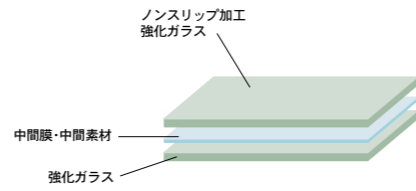

グラデーション・ホワイト
M6577WH
¥36,000/枚
140×800×11.6mm

表シール

グラデーション・ブラック
M6577BK
¥36,000/枚
140×800×11.6mm

クリスタルペイブについてのご案内

- ※強度不足のため、バイク・自動車の乗り入れ部分への施工は避けて下さい。
- ※強化ガラスは、小口の衝撃に弱いため、取扱いに注意して下さい。
- ※ガラス本体の取り外しには、L字の金具(現地調達)などをご使用下さい。
- ※サイズの特注は、別途見積りとなります。
- ※特注対応サイズは、最小150mm×250mm 最大2000m×3500mmまでとなります。
高、サイズによりガラスの厚みが変わりますので、ご注意ください。

施工要領

クリスタルペイブ ∞

※材質:クリスタルペイブ 合わせガラス(表/強化ガラス)+(裏/強化ガラス)
※材質:専用ステンレスボックス ステンレス(SUS304 t=2mm)

■ クリスタルペイブの特長

- 安全性を最優先したノンスリップ突起は、人間工学から生まれた理想的な構造です。
- 強化ガラス仕様により、高い強度と耐久性を持っています。
- 中間膜による合わせガラス構造のため、万一の割れでも飛散せず安全です。