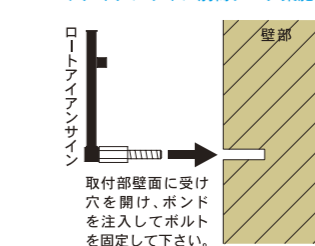

■ カラーバリエーション

レーザーサイン・ニューサインはジェットブラックが標準色となっており、他の色に変更の場合、納期が延期されます。各項目の注意書きをご参照下さい。

■ 裝飾パーツ(ニューサイン)

文字が5個以内の場合はバランスを見て裝飾パーツをお付けします。

■ 取付要領

機種により取付ボルト仕様異なります。ロートアイアンサイン別冊データ集施工要領をご参照下さい。

<裏面>

■ 特注について