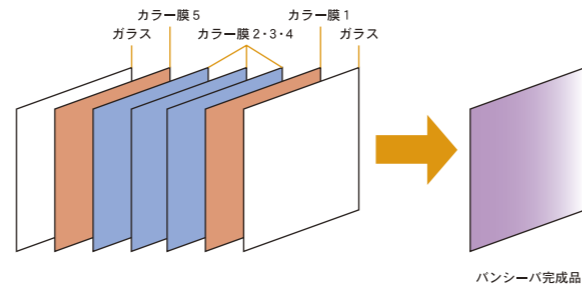

フルオーダーについて

※本体サイズの変更・デザイン変更などの場合は別途デザイン料がかかります。お見積りでご確認下さい。
※フルオーダー商品については別途デザイン料・トレース費など仕様に応じて発生しますので、お見積りにてご確認下さい。
デザイン料…設計・作図においてかかる費用です。
トレース費…持ち込みデザイン等のトレースにおいてかかる費用です。内容に応じて金額は変わります。

施工要領
寸法図

フリーフォント対応について

※製作の都合上、フォントを加工する場合があります。版下にてご確認下さい。
※模様を追加、書体リストにない書体の場合はトレース費など別途費用がかかります。お見積りでご確認下さい。

バンシーバガラスサイン 受注生産品 ○○ 複数のカラー膜を重ね合わせることで、独自の色調を表現した製品。

※材質：合わせガラス+カラー膜 ※本体カラー膜は標準色のみで、特注には対応していません。
※P6の「サインについてのご案内」をご確認下さい。 ※文字色はP8の「カラーバリエーション」からお選び頂けます。

バンシーバガラスサインの構造