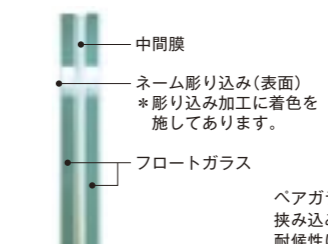

ペアガラスサインの特徴と構造

ペアガラスサインは、中間材をガラス2枚で挟み込み、高温圧着加工を施すことで耐久・耐候性に優れた一体構造となります。

ロートアイアンレーザーサイン NS-14

フルオーダーについて

※本体サイズの変更・デザイン変更などの場合は別途デザイン料がかかります。お見積りでご確認下さい。
 ※フルオーダー商品については別途デザイン料・トレース費など仕様に応じて発生しますので、お見積りにてご確認下さい。
 デザイン料…設計・作図においてかかる費用です。
 トレース費…持ち込みデザイン等のトレースにおいてかかる費用です。内容に応じて金額は変わります。